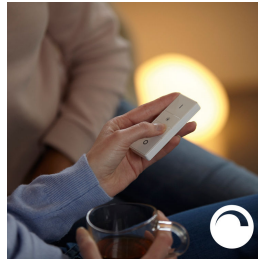

Atenuación sin instalación

Disfruta de una regulación suave gracias a Philips Hue. Configura un ajuste óptimo: ni muy oscuro ni muy brillante. Sin necesidad de cables, electricistas o instalación