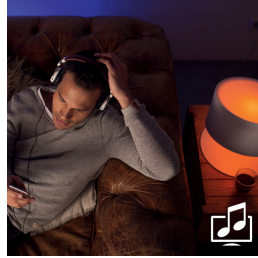

Sincronización con música y películas

Amplía tu experiencia al ver la televisión para que abarque toda la habitación o sincroniza la luz con tu música favorita y comprueba cómo reacciona la luz al ritmo. Descarga las aplicaciones de terceros y descubre las sorprendentes cosas que puedes hacer con Philips Hue.