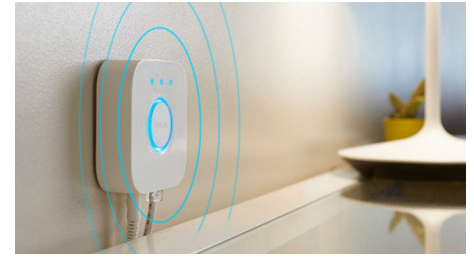

Control total con el puente Hue

Conecta las luces Philips Hue con el puente para desbloquear las infinitas posibilidades del sistema.

Especificaciones

Diseño y acabado

- Color: blanco
- Material: sintético

Características/accesorios adicionales incluidos

- Cambio de color (LED): Sí
- Efecto de luz difusa: Sí
- Regulable: Sí
- Interruptor de encendido/apagado incl.: Sí
- Adaptada perfectamente para la creación de ambiente: Sí
- Portátil: Sí
- Adaptador de corriente incluido: Sí
- Bombillas PowerLED incluidas: Sí
- ZigBee Light Link: Sí

Varios

- Diseñada especialmente para: Salón y dormitorio, Oficina en casa y estudio
- Estilo: Expresivo
- Tipo: Lámpara de mesa
- Comodidad para la vista: No

Consumo de energía

- Etiqueta de eficiencia energética (EEL): Built in LED

Dimensiones y peso del producto

- Altura: 7,9 cm
- Longitud: 15 cm
- Peso neto: 0,900 kg
- Anchura: 15 cm

Servicio

- Garantía: 2 años