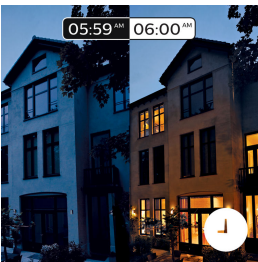

Temporizadores según tus preferencias

La función de programación de horarios de Philips Hue te permitirá simular que te encuentras en casa aunque no sea así. Configura las luces para que se enciendan a una hora concreta y para encontrarlas encendidas cuando llegues a casa. También podrás configurar que las habitaciones se iluminen a horas diferentes. Y, por supuesto, podrás configurar las luces para que se apaguen progresivamente de noche y puedas despreocuparte por completo.