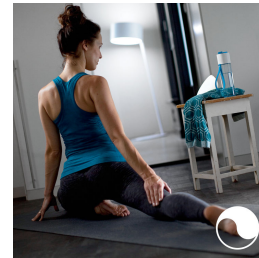

Luz para tus actividades diarias

La iluminación afecta a nuestro estado de ánimo y nuestro comportamiento. Las bombillas Philips Hue pueden ayudarte a personalizar tus rutinas diarias para crear momentos inolvidables. Sáltate el café de la mañana y prepárate para el día con una luz diurna blanca brillante, que te ayuda a llenar de energía tu cuerpo y tu mente. Mantén la concentración con una luz blanca brillante y precisa. O bien, acuéstate y relájate con una luz blanca suave y brillante, perfecta para poner fin al día.